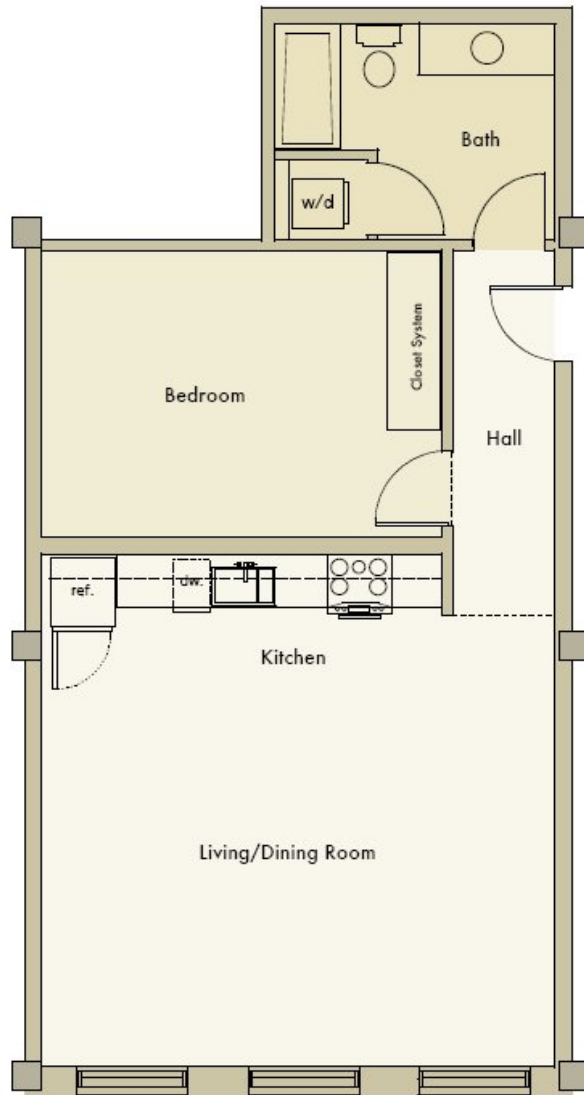

Exhibit "B"

Loft 11
1/4" = 1'-0"