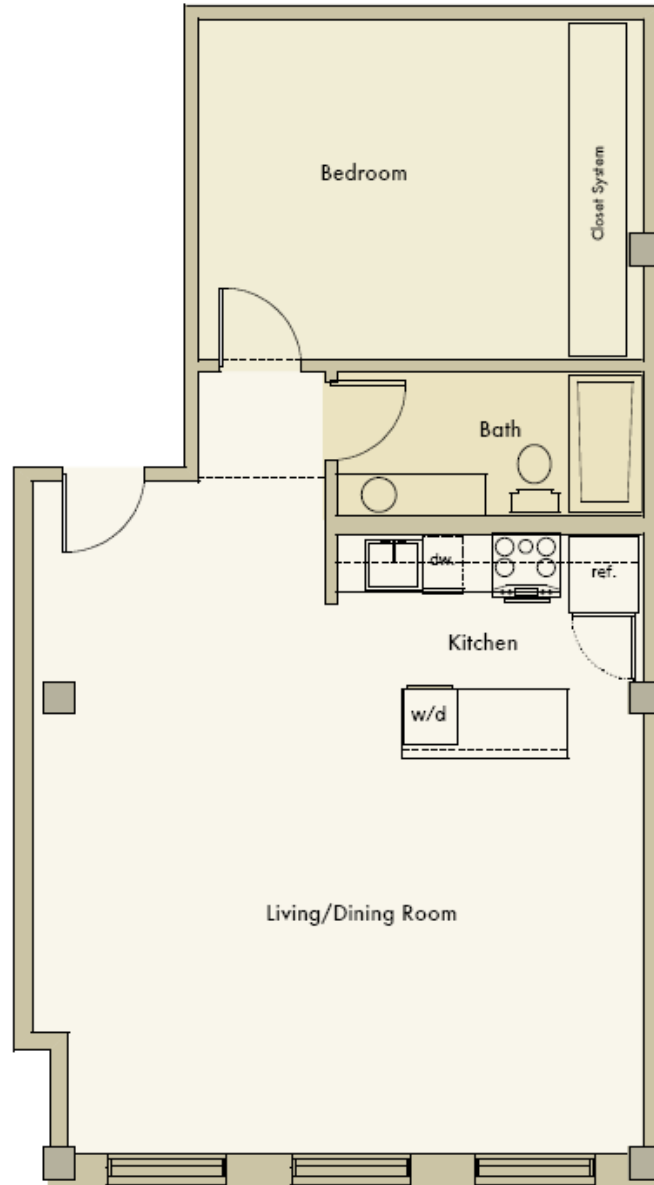

Exhibit "B"

Loft 12
1/4" = 1'-0"