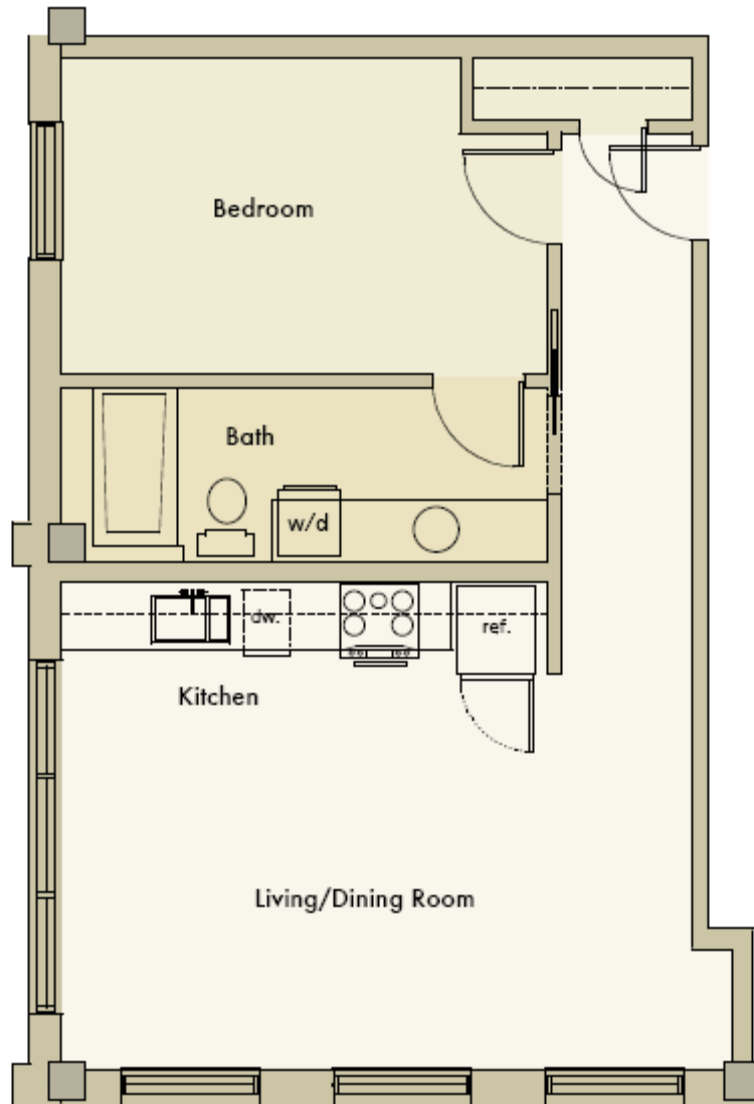

Exhibit "B"

Loft 13  
1/4" = 1'-0"