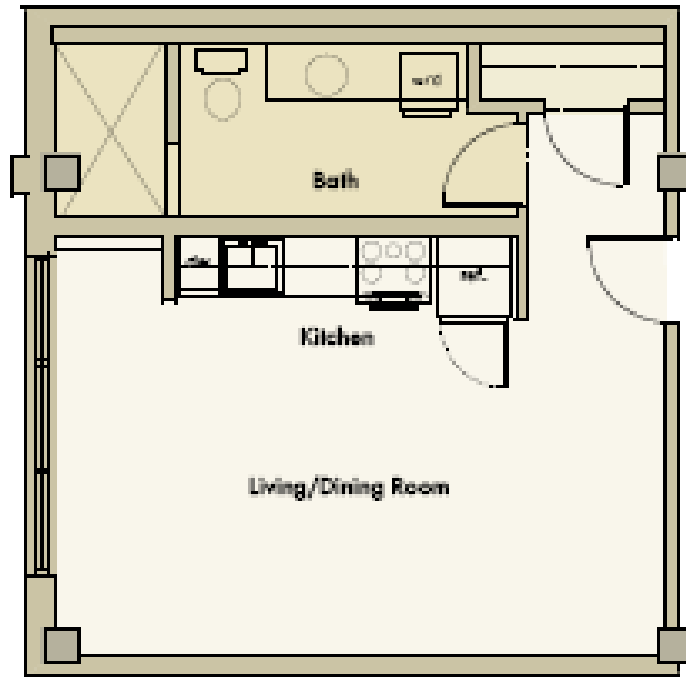

Exhibit "B"

Loft 14
1/4" = 1'-0"