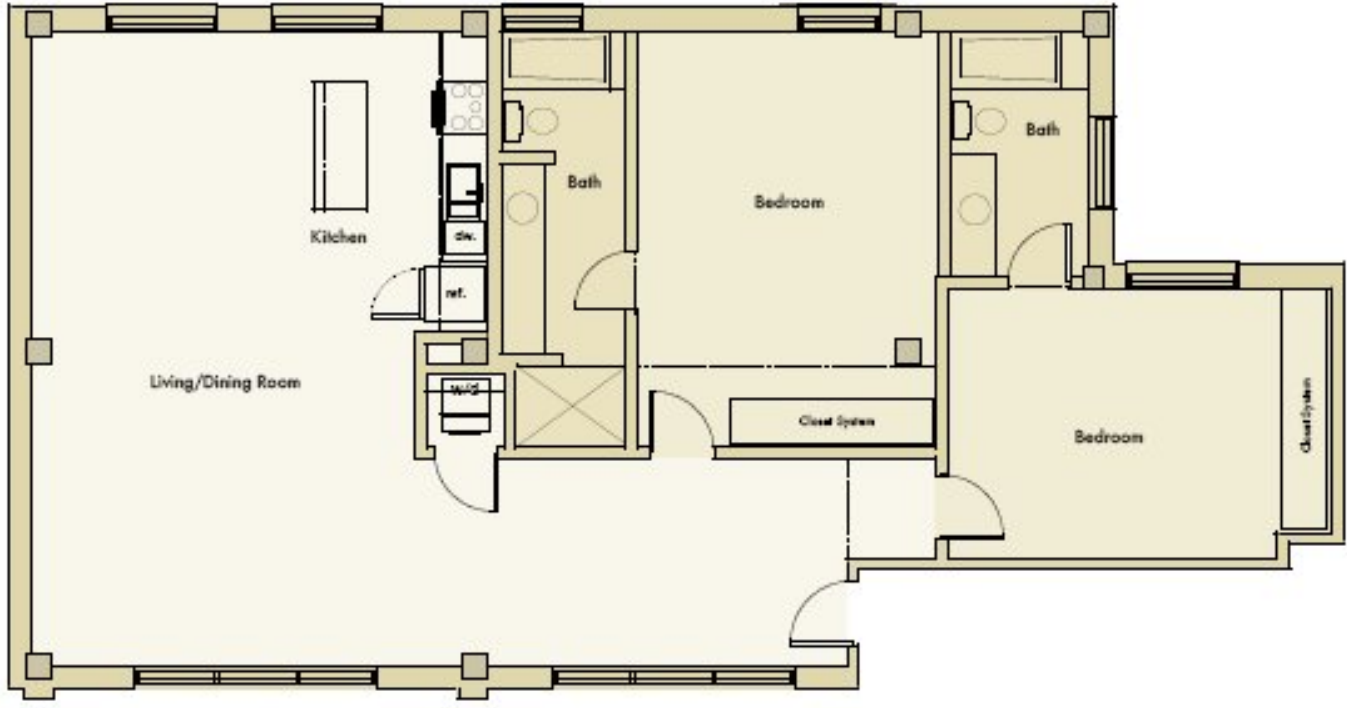

Exhibit "B"

Loft 15  
1/4" = 1'-0"