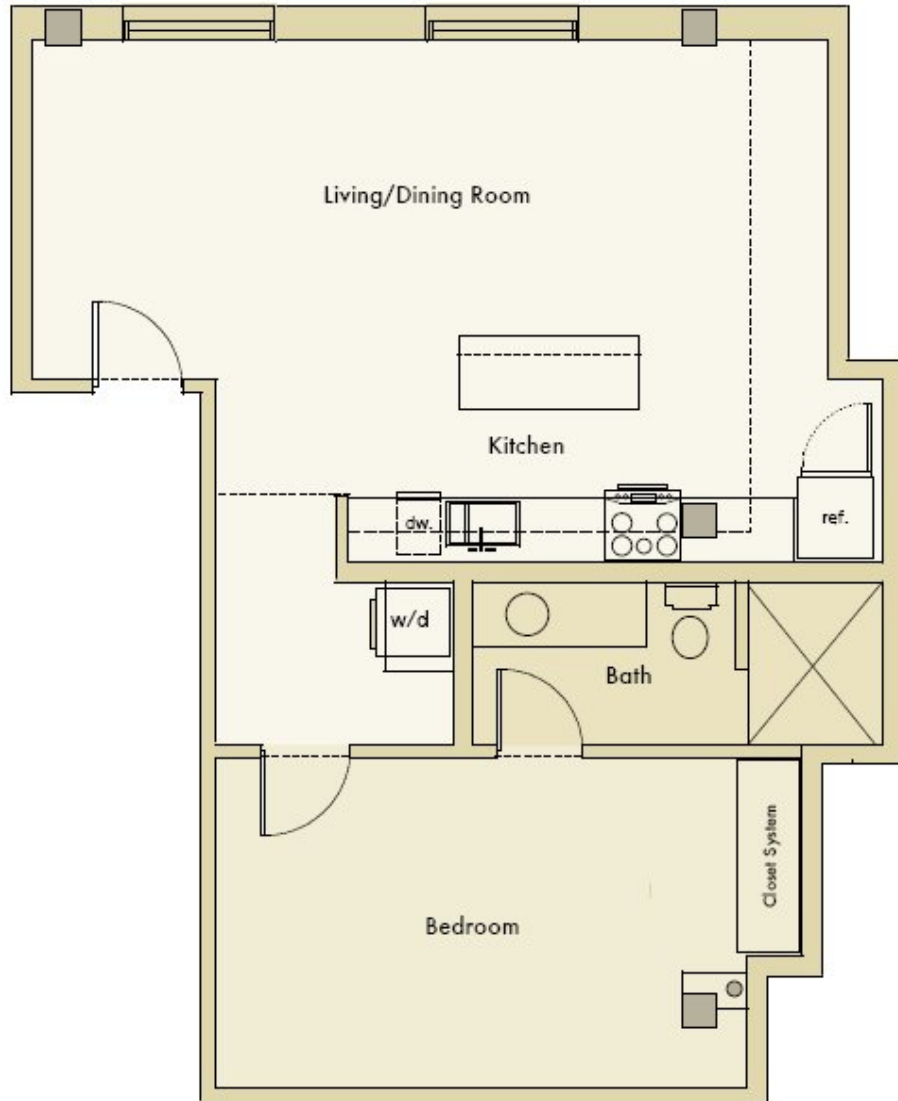

Exhibit "B"

Loft 16
1/4" = 1'-0"