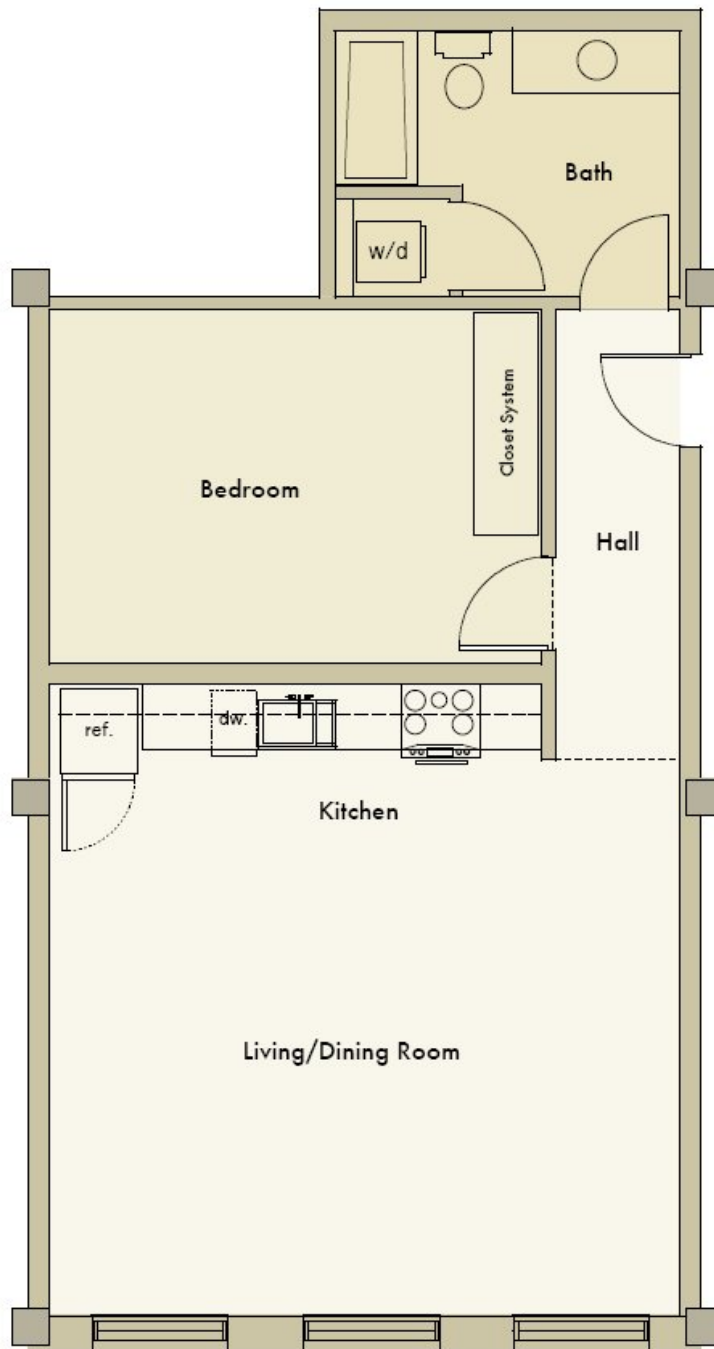

Exhibit "B"

Loft 2
1/4" = 1'-0"