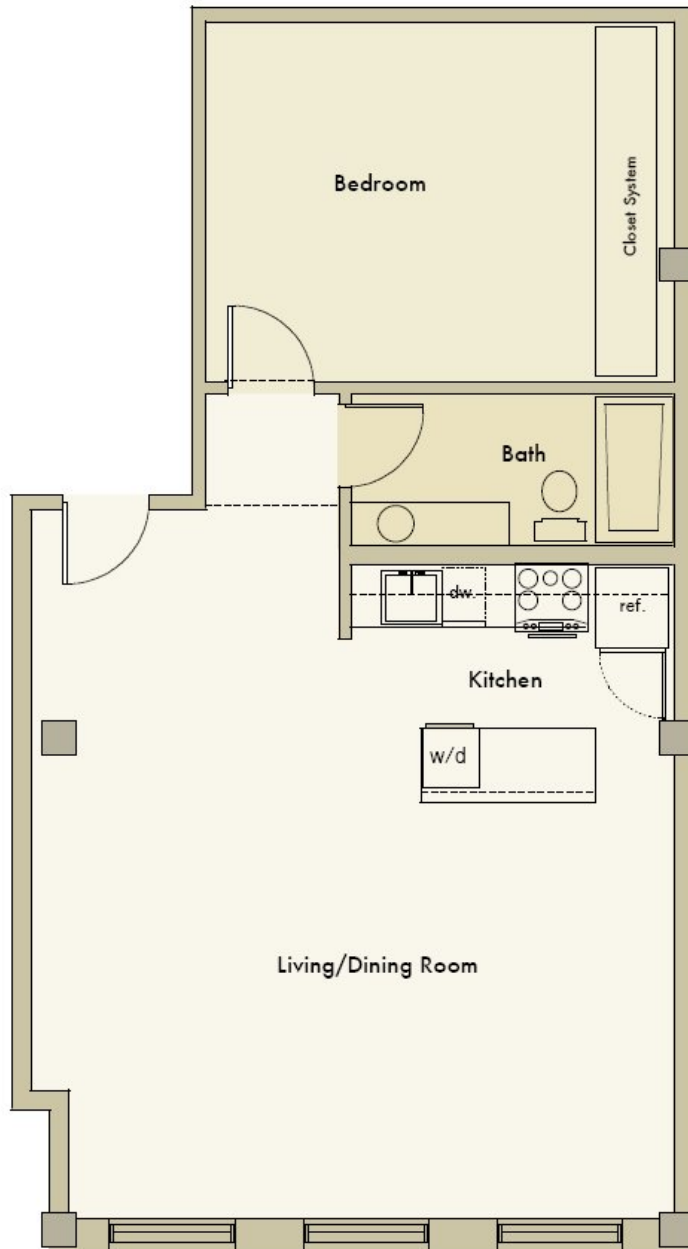

Exhibit "B"

Loft 3

1/4" = 1'-0"