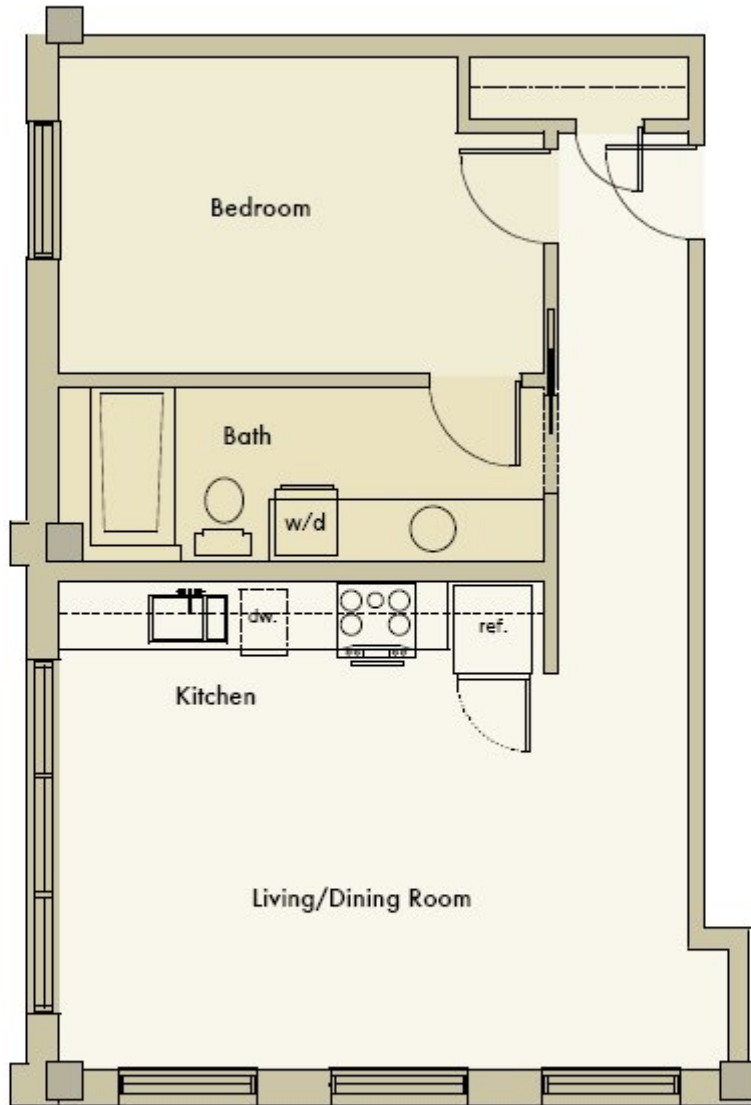

Exhibit "B"

Loft 4  
1/4" = 1'-0"