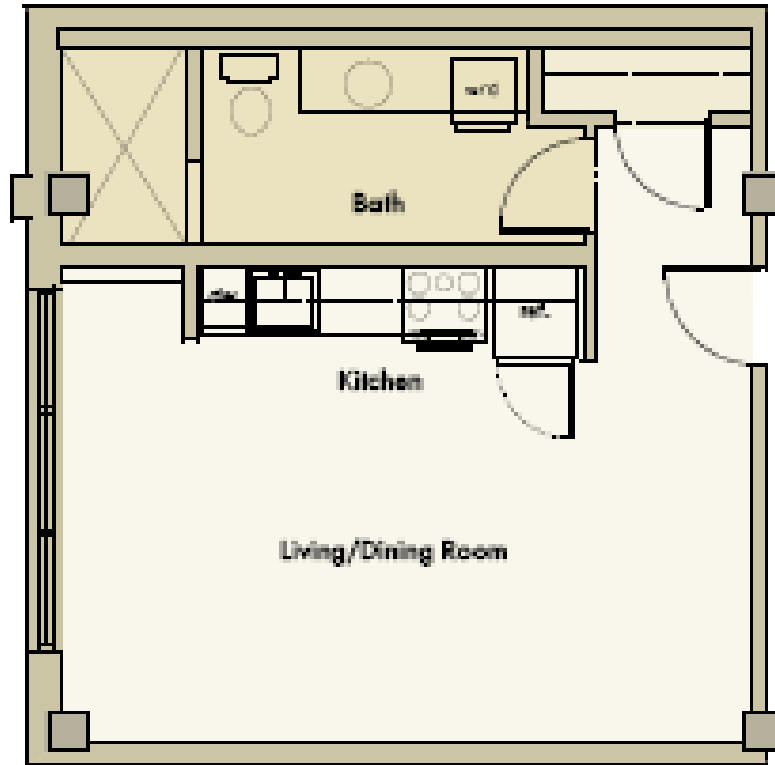

Exhibit "B"

Loft 5  
1/4" = 1'-0"