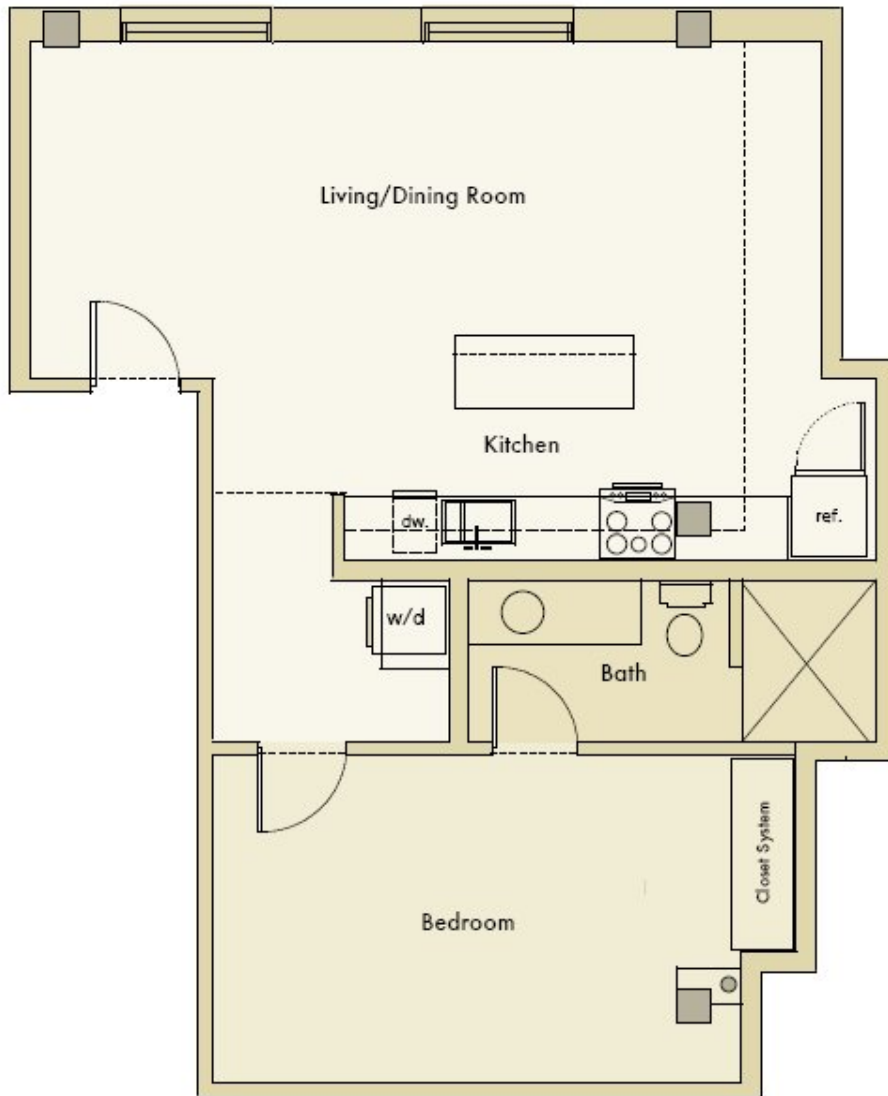

Exhibit "B"

Loft 7
1/4" = 1'-0"