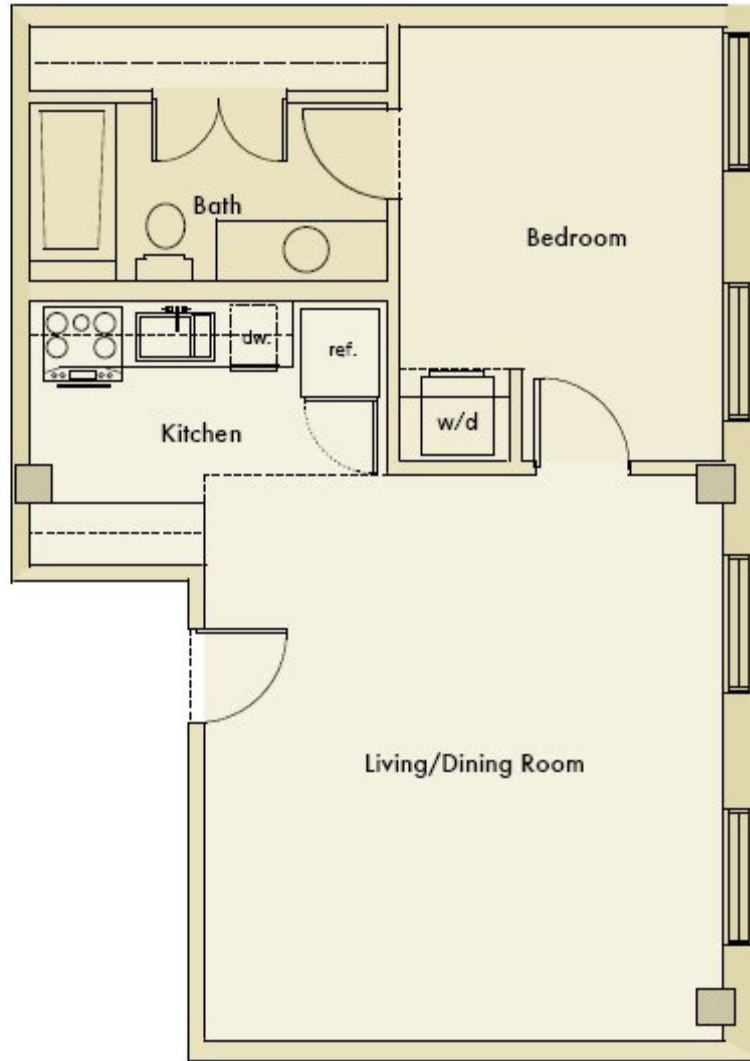

Exhibit "B"

Loft 9
1/4" = 1'-0"